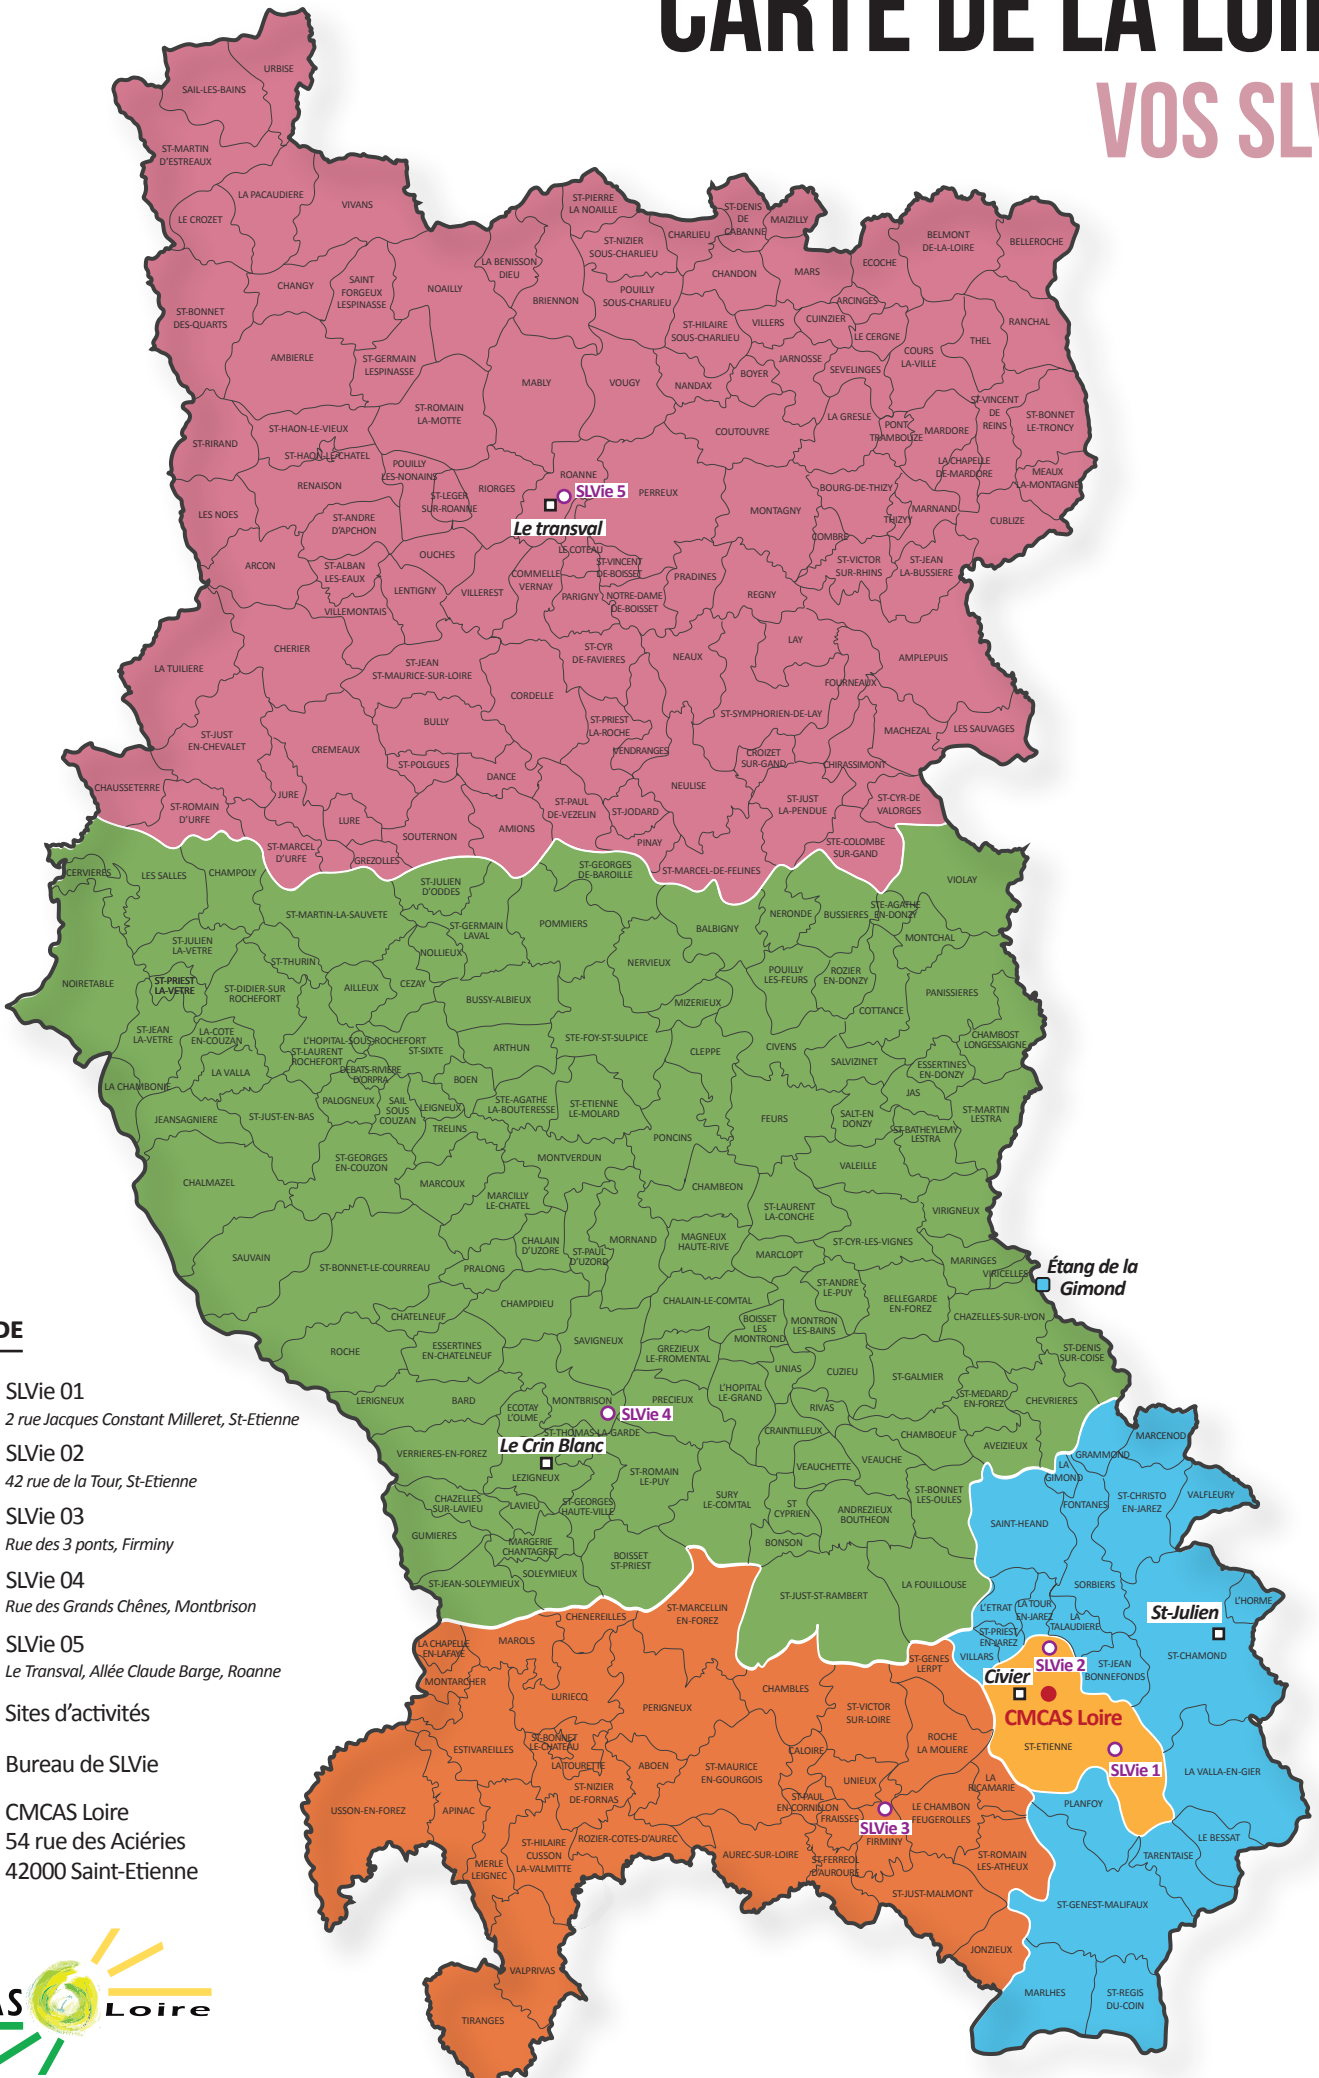

CARTE DE LA LOIRE

VOS SLVIE

LÉGENDE

- SLVie 01
2 rue Jacques Constant Milleret, St-Etienne
- SLVie 02
42 rue de la Tour, St-Etienne
- SLVie 03
Rue des 3 ponts, Firminy
- SLVie 04
Rue des Grands Chênes, Montbrison
- SLVie 05
Le Transval, Allée Claude Barge, Roanne
- Sites d'activités
- Bureau de SLVie
- CMCAS Loire
54 rue des Acières
42000 Saint-Etienne